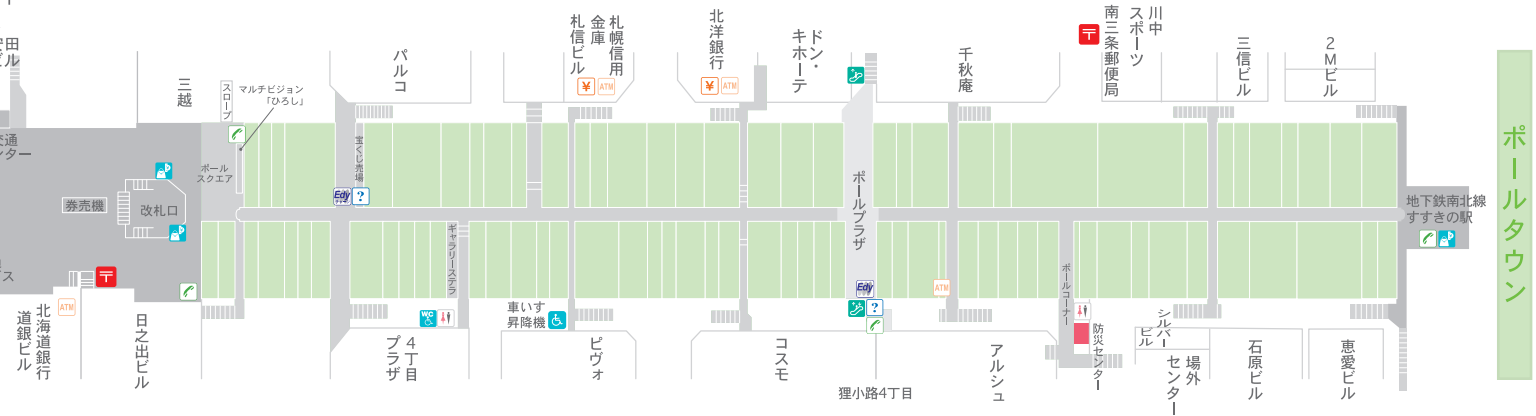

# オーロラタウン

# 【さっぽろ地下街オーロラタウン・ポールタウン マップ】

- 総合案内所
- 公衆電話
- コインロッカー
- Edyチャージ機
- トイレ
- 車いす対応トイレ
- エレベーター
- ATMコーナー
- 銀行
- 郵便局
- 駐車場出入口
- エスカレーター
- 地上出入口階段